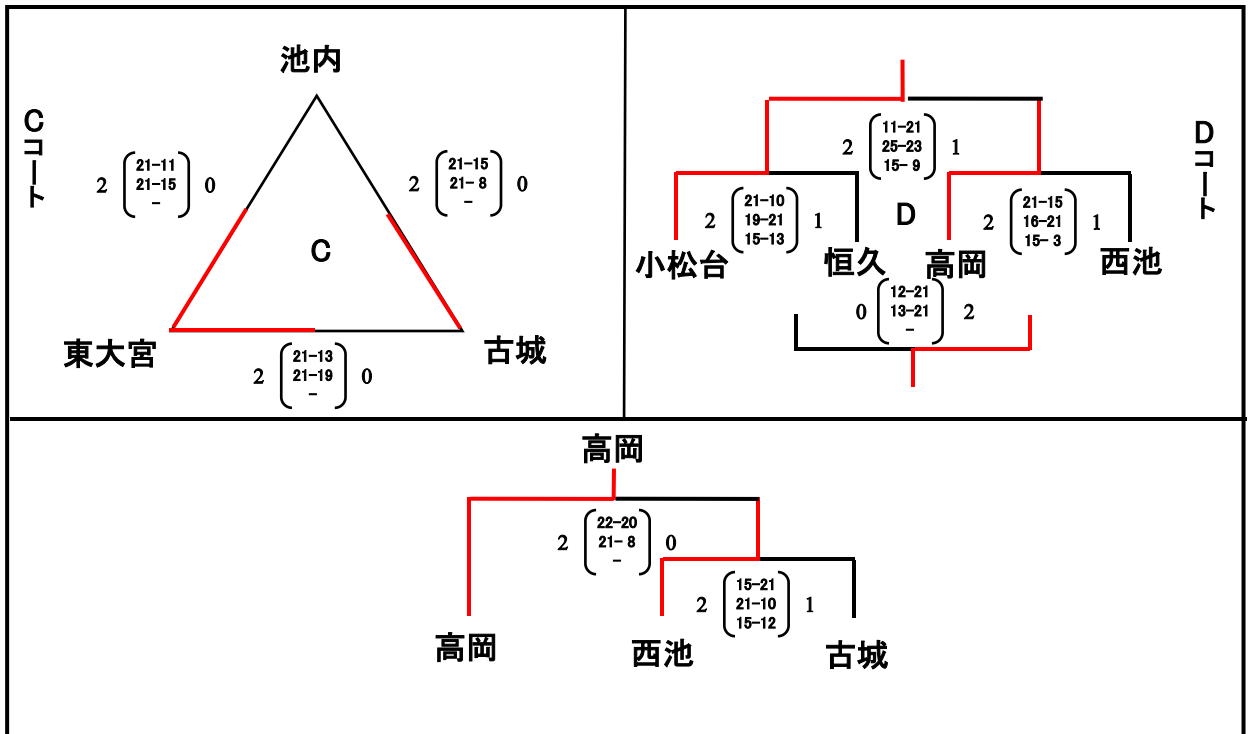

第24回新人交流練成大会宮崎市大会

男子 1日目

平成30年2月3日(土)

会場:A・Bコート(佐土原西体育館)

会場:C・Dコート(住吉小学校体育館)

第24回新人交流練成大会宮崎市大会

男子決勝トーナメント

平成30年2月4日(日)

会場:A・Bコート(B&G体育館)

第24回新人交流練成大会宮崎市大会

女子 1日目

平成30年2月3日(土)

会場:A・Bコート(市総合体育館)

会場:C・Dコート(清武体育館)

女子 1日目

平成30年2月3日(土)

会場:E・Fコート(北部記念体育館)

会場:G・Hコート(天ヶ城体育館)

第24回新人交流練成大会宮崎市大会

女子決勝トーナメント

平成30年2月4日(日)

会場:A・Bコート(大久保小学校体育館) C・Dコート(加納スポーツセンター)

県大会決定戦 会場:C・Dコート(加納スポーツセンター)

a②敗者、b②敗者、c②敗者、d②敗者で抽選