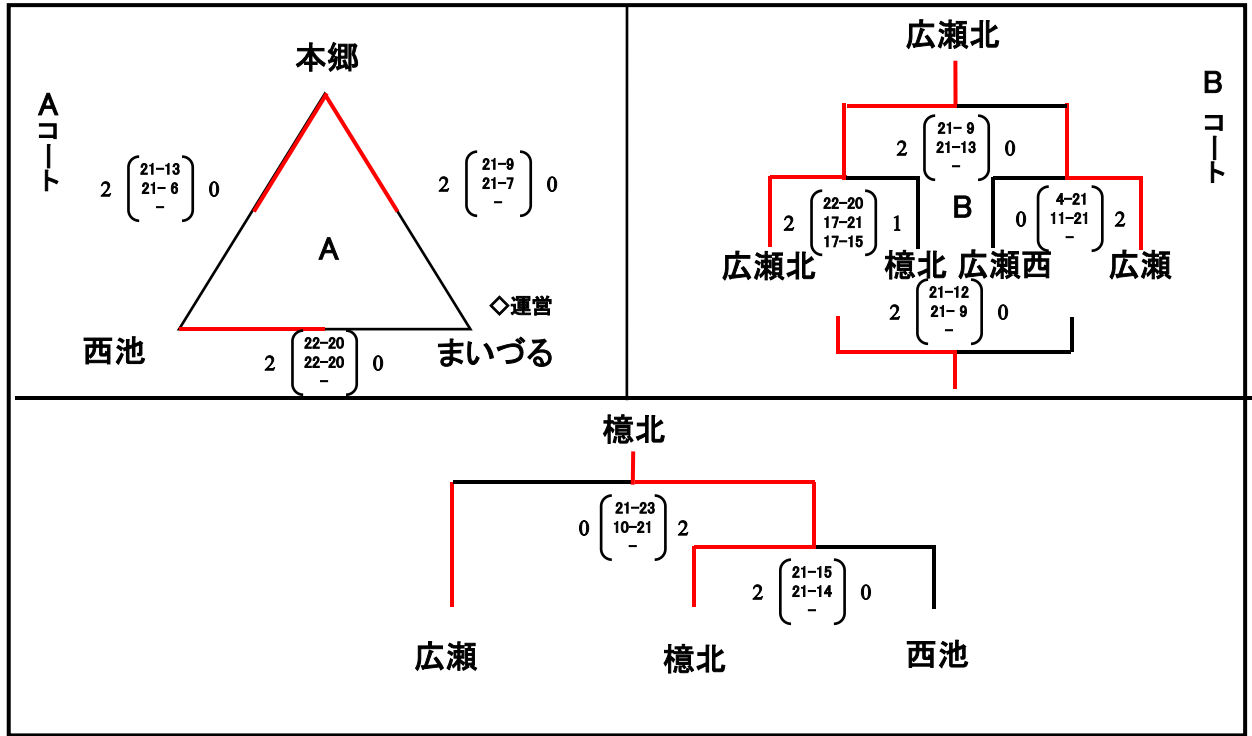

第24回新人交流練成大会宮崎市大会

男子 1日目

平成30年2月3日(土)

会場:A・Bコート(佐土原西体育館)

会場:C・Dコート(住吉小学校体育館)

第24回新人交流練成大会宮崎市大会

男子決勝トーナメント

平成30年2月4日(日)

会場:A・Bコート(B&G体育館)

第24回新人交流練成大会宮崎市大会

女子 1日目

平成30年2月3日(土)

会場:A・Bコート(市総合体育館)

会場:C・Dコート(清武体育館)

女子 1日目

平成30年2月3日(土)

会場:E・Fコート(北部記念体育館)

会場:G・Hコート(天ヶ城体育館)

第24回新人交流練成大会宮崎市大会

女子決勝トーナメント

平成30年2月4日(日)

会場:A・Bコート(大久保小学校体育館) C・Dコート(加納スポーツセンター)

県大会決定戦 会場:C・Dコート(加納スポーツセンター)

a②敗者、b②敗者、c②敗者、d②敗者で抽選