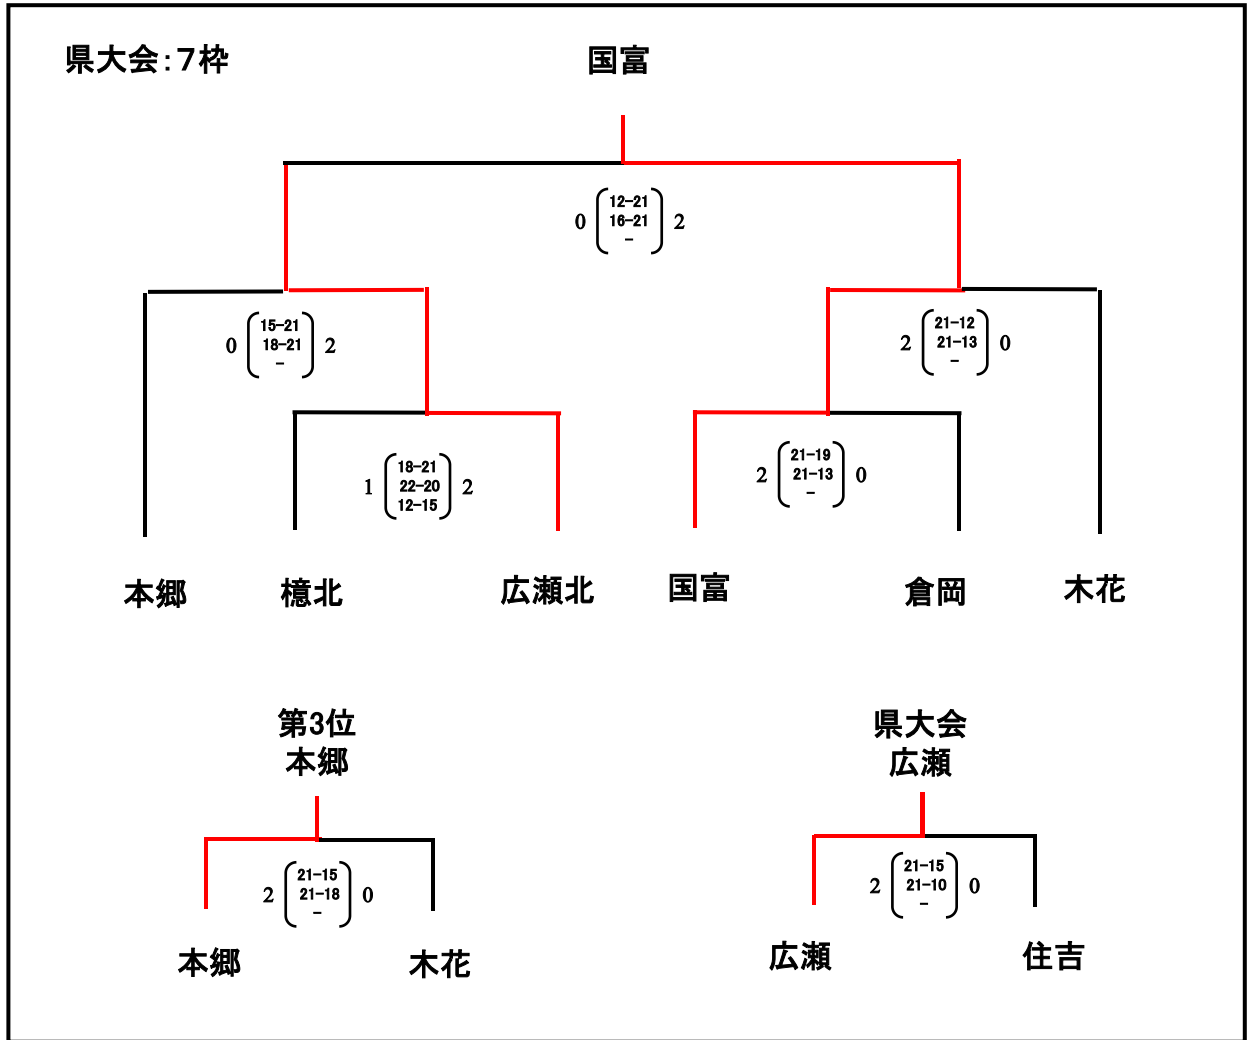

第24回新人交流練成大会宮崎市大会

男子 1日目

平成30年2月3日(土)

会場:A・Bコート(佐土原西体育館)

会場:C・Dコート(住吉小学校体育館)

第24回新人交流練成大会宮崎市大会

男子決勝トーナメント

平成30年2月4日(日)

会場:A・Bコート(B&G体育館)

第24回新人交流練成大会宮崎市大会

女子 1日目

平成30年2月3日(土)

会場:A・Bコート(市総合体育館)

会場:C・Dコート(清武体育館)

女子 1日目

平成30年2月3日(土)

会場:E・Fコート(北部記念体育館)

会場:G・Hコート(天ヶ城体育館)

第24回新人交流練成大会宮崎市大会

女子決勝トーナメント

平成30年2月4日(日)

会場:A・Bコート(大久保小学校体育館) C・Dコート(加納スポーツセンター)

県大会決定戦 会場:C・Dコート(加納スポーツセンター)

a②敗者、b②敗者、c②敗者、d②敗者で抽選