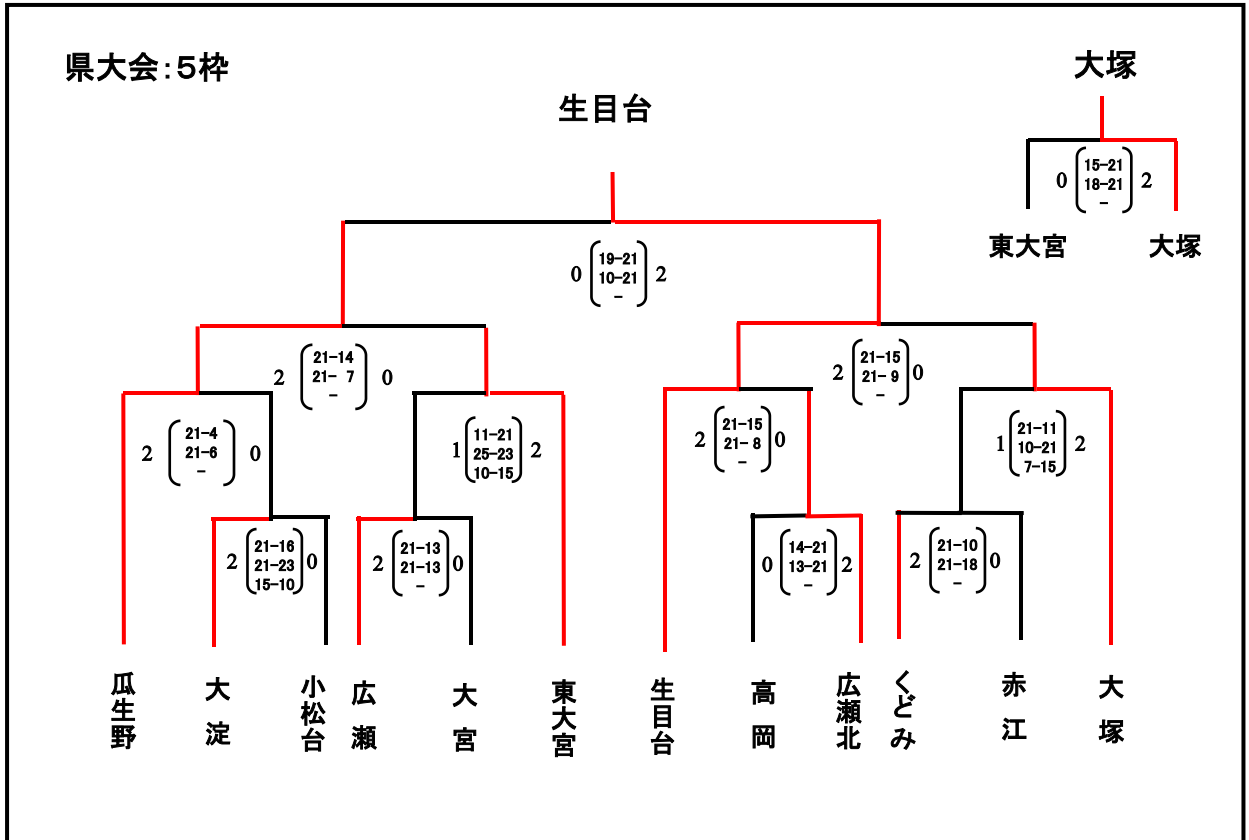

第24回新人交流練成大会宮崎市大会

男子 1日目

平成30年2月3日(土)

会場:A・Bコート(佐土原西体育館)

会場:C・Dコート(住吉小学校体育館)

第24回新人交流練成大会宮崎市大会

男子決勝トーナメント

平成30年2月4日(日)

会場:A・Bコート(B&G体育館)

第24回新人交流練成大会宮崎市大会

女子 1日目

平成30年2月3日(土)

会場:A・Bコート(市総合体育館)

会場:C・Dコート(清武体育館)

女子 1日目

平成30年2月3日(土)

会場:E・Fコート(北部記念体育館)

会場:G・Hコート(天ヶ城体育館)

第24回新人交流練成大会宮崎市大会

女子決勝トーナメント

平成30年2月4日(日)

会場:A・Bコート(大久保小学校体育館) C・Dコート(加納スポーツセンター)

県大会決定戦 会場:C・Dコート(加納スポーツセンター)

a②敗者、b②敗者、c②敗者、d②敗者で抽選