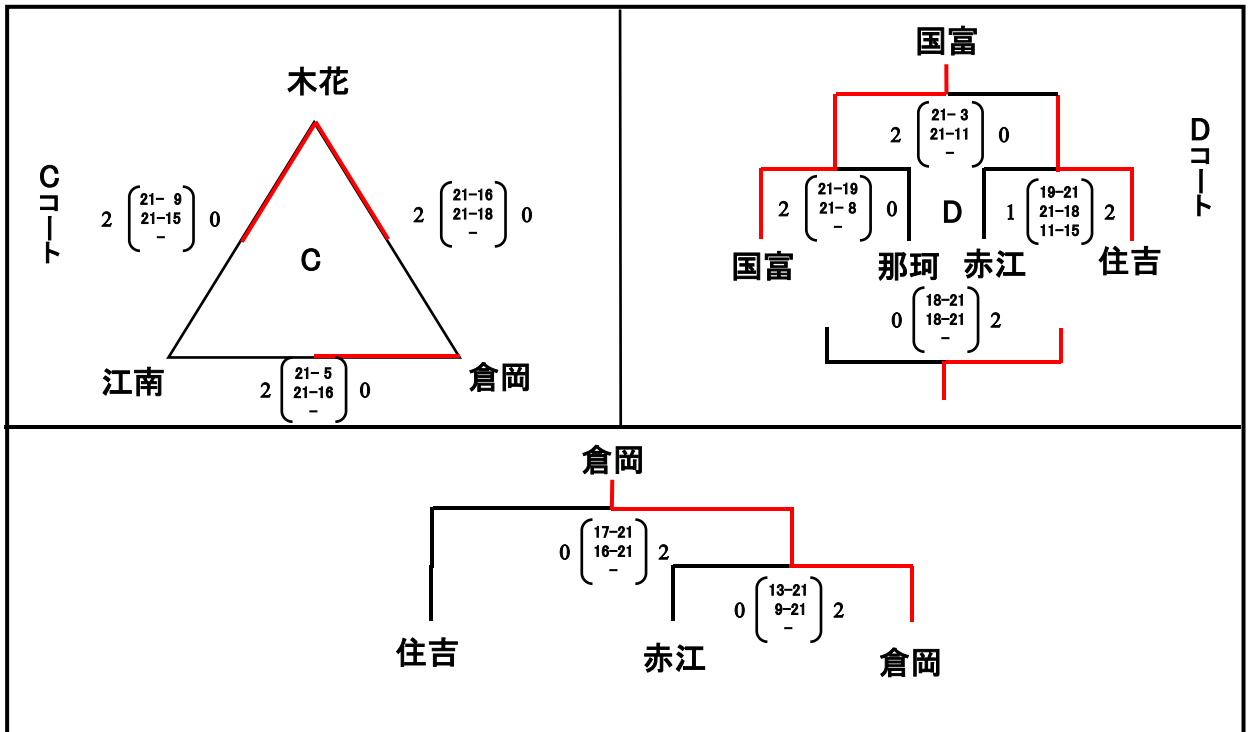

第24回新人交流練成大会宮崎市大会

男子 1日目

平成30年2月3日(土)

会場:A・Bコート(佐土原西体育館)

会場:C・Dコート(住吉小学校体育館)

第24回新人交流練成大会宮崎市大会

男子決勝トーナメント

平成30年2月4日(日)

会場:A・Bコート(B&G体育館)

第24回新人交流練成大会宮崎市大会

女子 1日目

平成30年2月3日(土)

会場:A・Bコート(市総合体育館)

会場:C・Dコート(清武体育館)

女子 1日目

平成30年2月3日(土)

会場:E・Fコート(北部記念体育館)

会場:G・Hコート(天ヶ城体育館)

第24回新人交流練成大会宮崎市大会

女子決勝トーナメント

平成30年2月4日(日)

会場:A・Bコート(大久保小学校体育館) C・Dコート(加納スポーツセンター)

県大会決定戦 会場:C・Dコート(加納スポーツセンター)

a②敗者、b②敗者、c②敗者、d②敗者で抽選