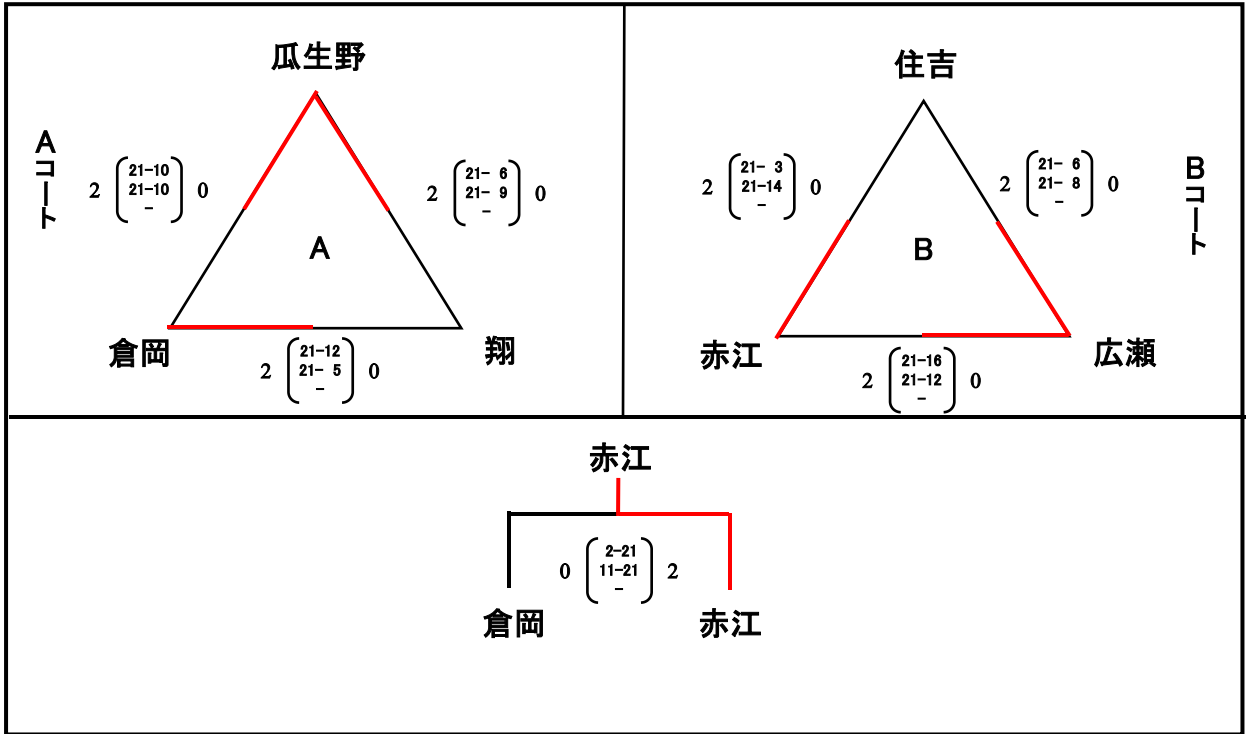

第24回新人交流練成大会宮崎市大会

男子 1日目

平成30年2月3日(土)

会場:A・Bコート(佐土原西体育館)

会場:C・Dコート(住吉小学校体育館)

第24回新人交流練成大会宮崎市大会

男子決勝トーナメント

平成30年2月4日(日)

会場:A・Bコート(B&G体育館)

第24回新人交流練成大会宮崎市大会

女子 1日目

平成30年2月3日(土)

会場:A・Bコート(市総合体育館)

会場:C・Dコート(清武体育館)

女子 1日目

平成30年2月3日(土)

会場:E・Fコート(北部記念体育館)

会場:G・Hコート(天ヶ城体育館)

第24回新人交流練成大会宮崎市大会

女子決勝トーナメント

平成30年2月4日(日)

会場:A・Bコート(大久保小学校体育館) C・Dコート(加納スポーツセンター)

県大会決定戦 会場:C・Dコート(加納スポーツセンター)

a②敗者、b②敗者、c②敗者、d②敗者で抽選