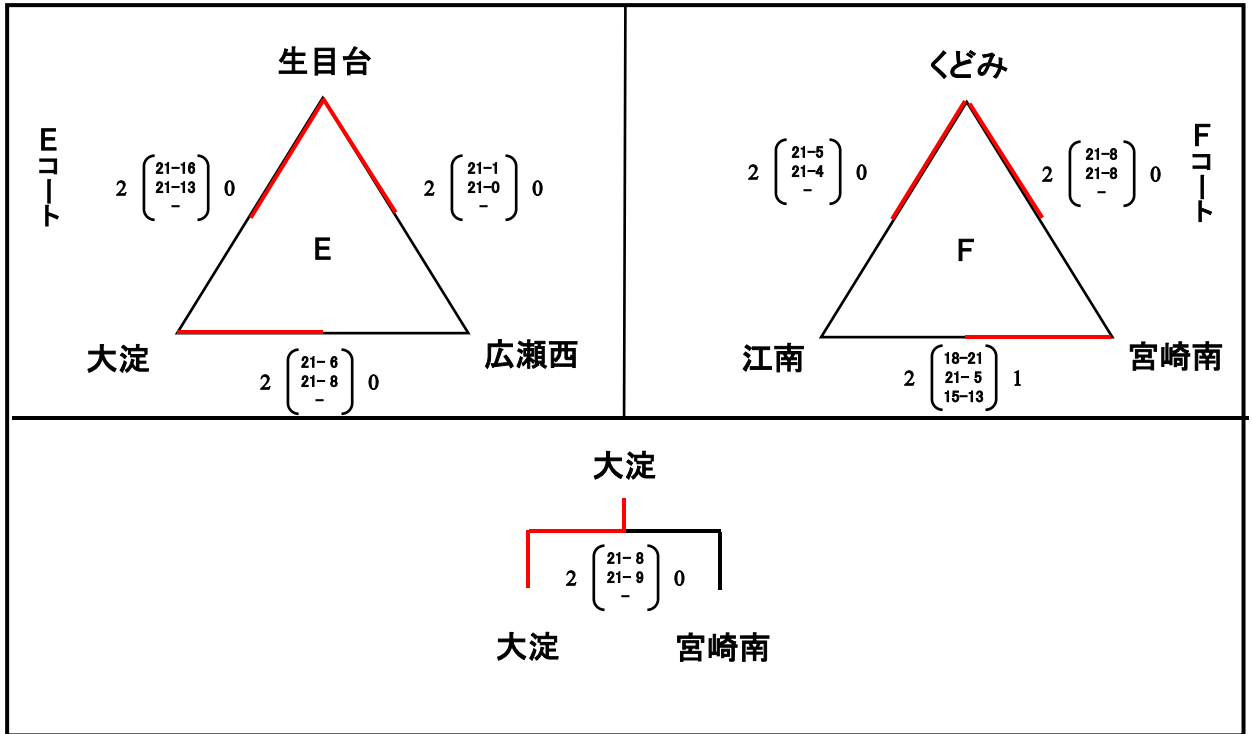

第24回新人交流練成大会宮崎市大会

男子 1日目

平成30年2月3日(土)

会場:A・Bコート(佐土原西体育館)

会場:C・Dコート(住吉小学校体育館)

第24回新人交流練成大会宮崎市大会

男子決勝トーナメント

平成30年2月4日(日)

会場:A・Bコート(B&G体育館)

第24回新人交流練成大会宮崎市大会

女子 1日目

平成30年2月3日(土)

会場:A・Bコート(市総合体育館)

会場:C・Dコート(清武体育館)

女子 1日目

平成30年2月3日(土)

会場:E・Fコート(北部記念体育館)

会場:G・Hコート(天ヶ城体育館)

第24回新人交流練成大会宮崎市大会

女子決勝トーナメント

平成30年2月4日(日)

会場:A・Bコート(大久保小学校体育館) C・Dコート(加納スポーツセンター)

県大会決定戦 会場:C・Dコート(加納スポーツセンター)

a②敗者、b②敗者、c②敗者、d②敗者で抽選