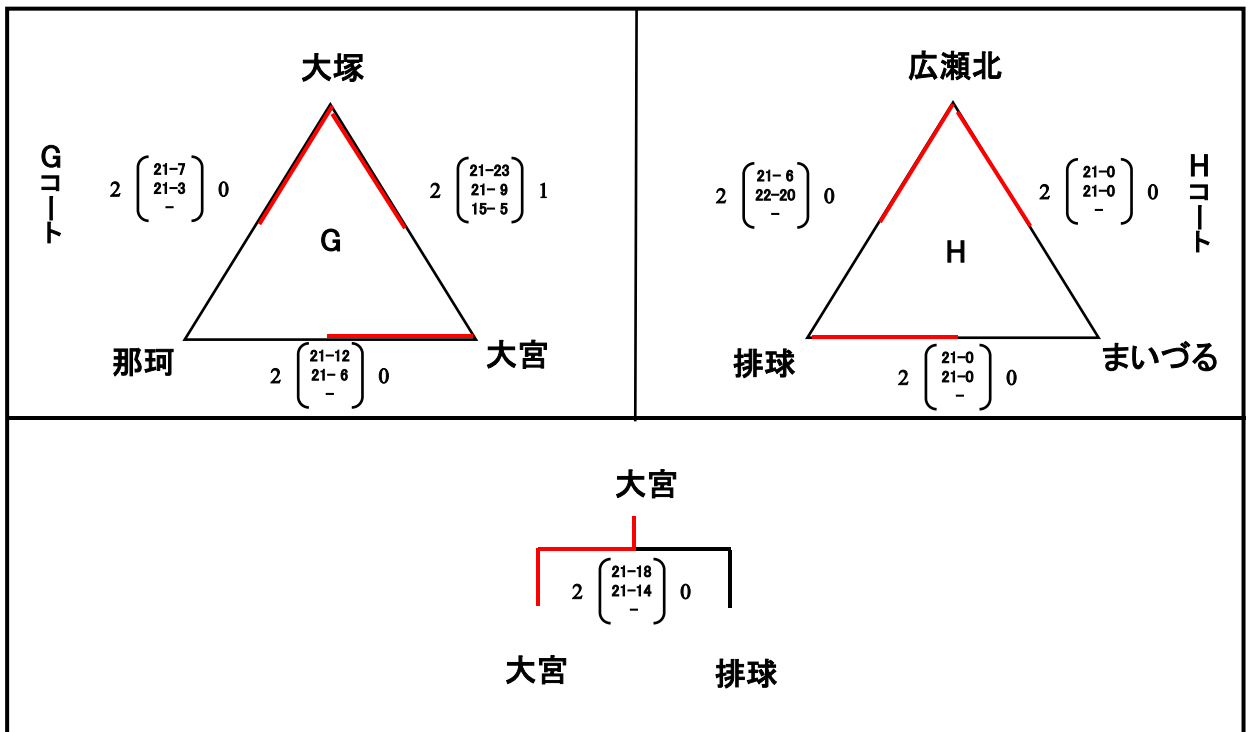

第24回新人交流練成大会宮崎市大会

男子 1日目

平成30年2月3日(土)

会場:A・Bコート(佐土原西体育館)

会場:C・Dコート(住吉小学校体育館)

第24回新人交流練成大会宮崎市大会

男子決勝トーナメント

平成30年2月4日(日)

会場:A・Bコート(B&G体育館)

第24回新人交流練成大会宮崎市大会

女子 1日目

平成30年2月3日(土)

会場:A・Bコート(市総合体育館)

会場:C・Dコート(清武体育館)

女子 1日目

平成30年2月3日(土)

会場:E・Fコート(北部記念体育館)

会場:G・Hコート(天ヶ城体育館)

第24回新人交流練成大会宮崎市大会

女子決勝トーナメント

平成30年2月4日(日)

会場:A・Bコート(大久保小学校体育館) C・Dコート(加納スポーツセンター)

県大会決定戦 会場:C・Dコート(加納スポーツセンター)

a②敗者、b②敗者、c②敗者、d②敗者で抽選