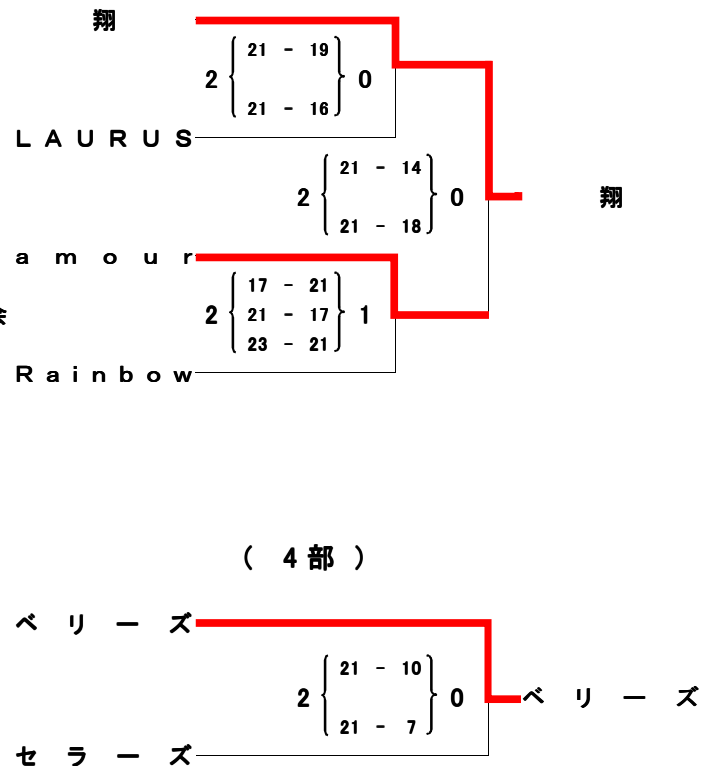

【 地 域 対 抗 の 部 】

Aコート

(1 部)

(3 部) : J★MAX

(5 部) : 夢レディ

Bコート

(2 部)

青少年プラザ体育館

Cコート

【 シニア対抗の部 】

Dコート

【 ことぶき対抗の部 】

1・2セットは21点ジュース有り、3セット目は15点ジュース有りとする。