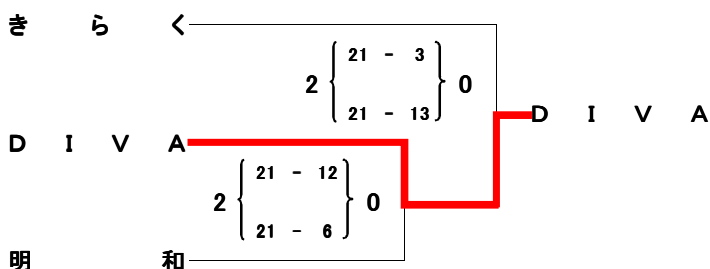

【 地 域 対 抗 の 部 】

Aコート

(1 部)

(3 部) : J★MAX

(5 部) : 夢レディ

Bコート

(2 部)

青少年プラザ体育館

Cコート

【 シニア対抗の部 】

Dコート

【 ことぶき対抗の部 】

1・2セットは21点ジュース有り、3セット目は15点ジュース有りとする。