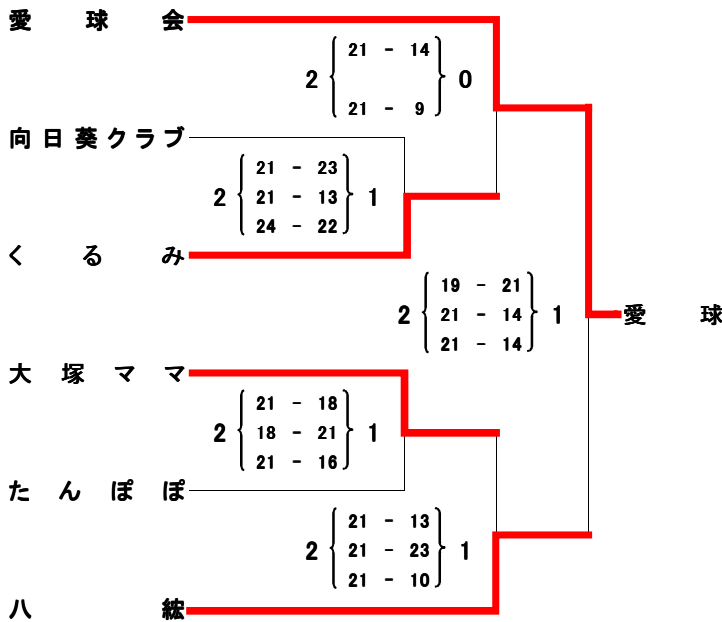

第40回 宮日婦人バレーボール宮崎市地区大会 結果

平成28年12月4日(日)

★ 宮 崎 市 地 区 代 表 チ ー ム ★

【 地 域 対 抗 の 部 】				
愛 球 会	ハ 絨	く る み	大 塚 マ マ	翔
a m o u r	J ★ M A X	ベ リ ー ズ	セ ラ ー ズ	夢 レ デ ィ
【 シニア対抗の部】			【ことぶき対抗の部】	
D I V A			宮 崎 壮 年	

北部記念体育館

【 地 域 対 抗 の 部 】

Aコート

(1 部)

(3 部) : J★MAX

(5 部) : 夢レディ

Bコート

(2 部)

青少年プラザ体育館

Cコート

【 シニア対抗の部 】

Dコート

【 ことぶき対抗の部 】

1・2セットは21点ジュース有り、3セット目は15点ジュース有りとする。