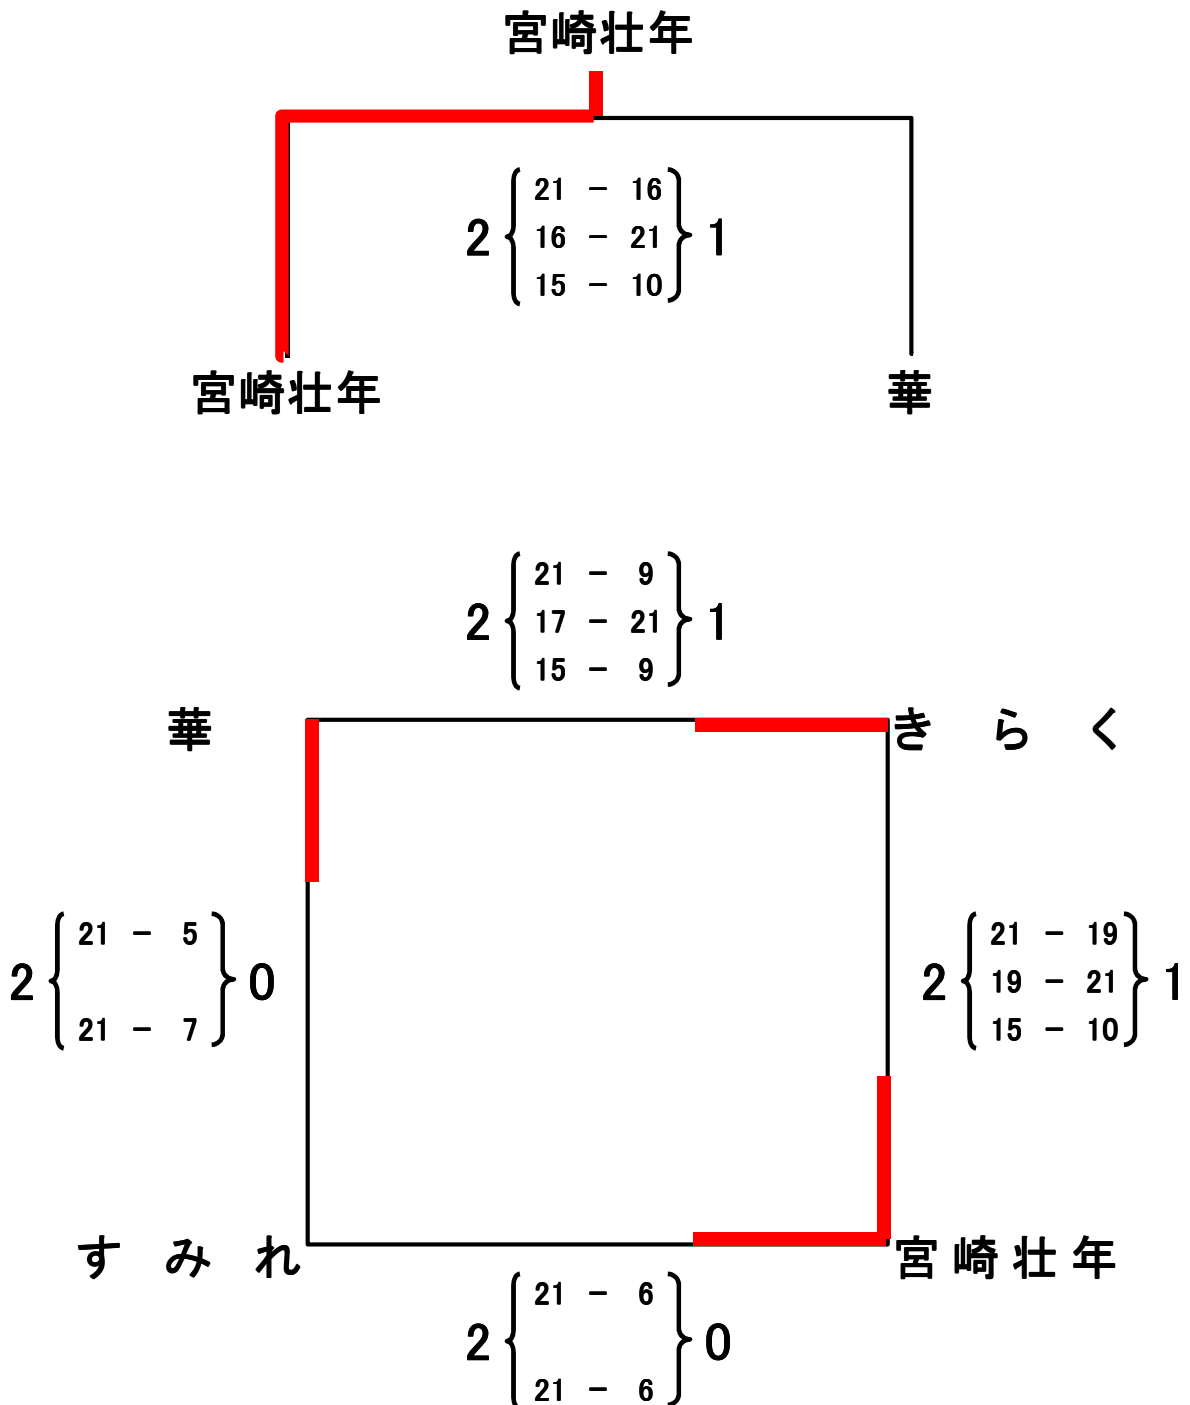

# 第20回 全国家庭婦人バレーボール ことぶきの部・おふくの部 宮崎市予選会 結果

宮崎西小学校体育館

平成27年6月14日(日)

【ことぶきの部】

3セット目は、15点まで(ジュースあり)

【おふくの部】

参加チームなし