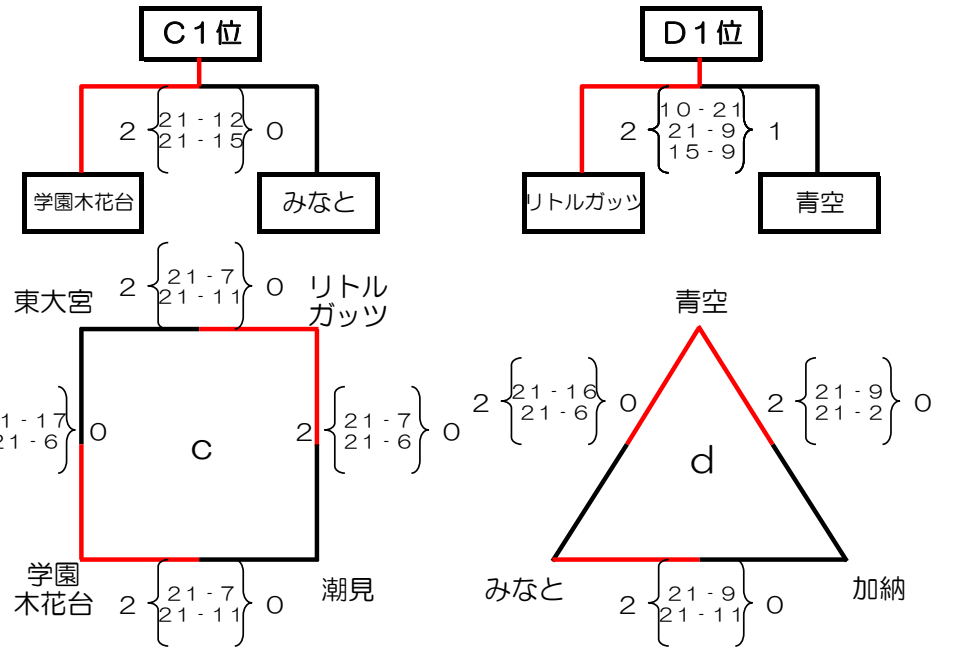

第20回 新人交流錬成大会小学生バレーボール宮崎市大会

2月2日(日)

会場：憶北小学校

男子の部

2月2日(日)

会場

憶北小学校

第20回 新人交流錬成大会小学生バレーボール宮崎市大会

2月1日(土)

予選リーグ

会場：B&G体育館

女子の部

会場：生目台西小学校

会場：佐土原小学校

会場：広瀬小学校

第20回 新人交流錬成大会小学生バレーボール宮崎市大会

2月2日(日)

会場：生目台西小学校

女子の部

決勝トーナメント

順位決定トーナメント