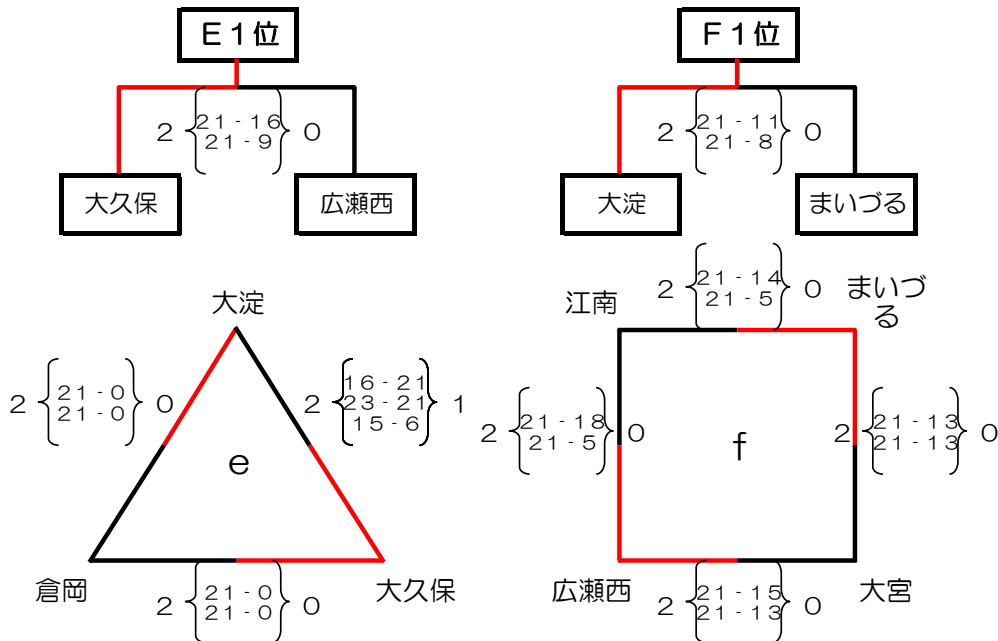

第20回 新人交流錬成大会小学生バレーボール宮崎市大会

2月2日(日)

会場：憶北小学校

男子の部

2月2日(日)

会場

憶北小学校

第20回 新人交流錬成大会小学生バレーボール宮崎市大会

2月1日(土)

予選リーグ

会場：B&G体育館

女子の部

会場：生目台西小学校

会場：佐土原小学校

会場：広瀬小学校

第20回 新人交流錬成大会小学生バレーボール宮崎市大会

2月2日(日)

会場：生目台西小学校

女子の部

決勝トーナメント

順位決定トーナメント