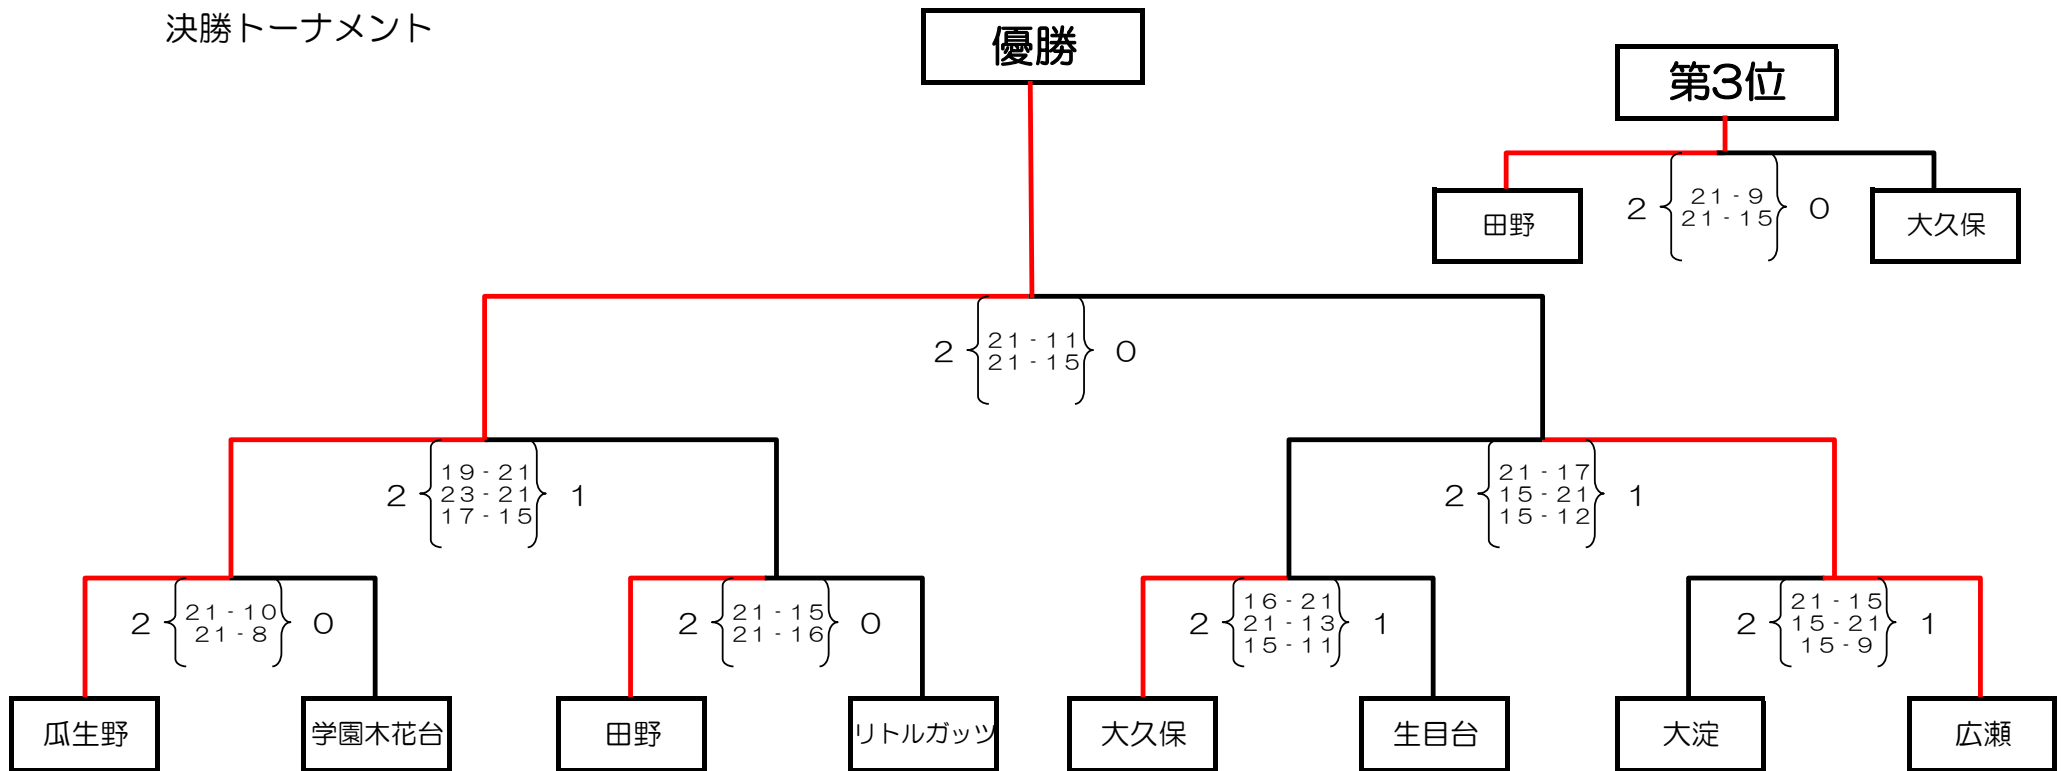

第20回 新人交流錬成大会小学生バレーボール宮崎市大会

2月2日(日)

会場：憶北小学校

男子の部

2月2日(日)

会場

憶北小学校

第20回 新人交流錬成大会小学生バレーボール宮崎市大会

2月1日(土)

予選リーグ

会場：B&G体育館

女子の部

会場：生目台西小学校

会場：佐土原小学校

会場：広瀬小学校

第20回 新人交流錬成大会小学生バレーボール宮崎市大会

2月2日(日)

会場：生目台西小学校

女子の部

決勝トーナメント

順位決定トーナメント