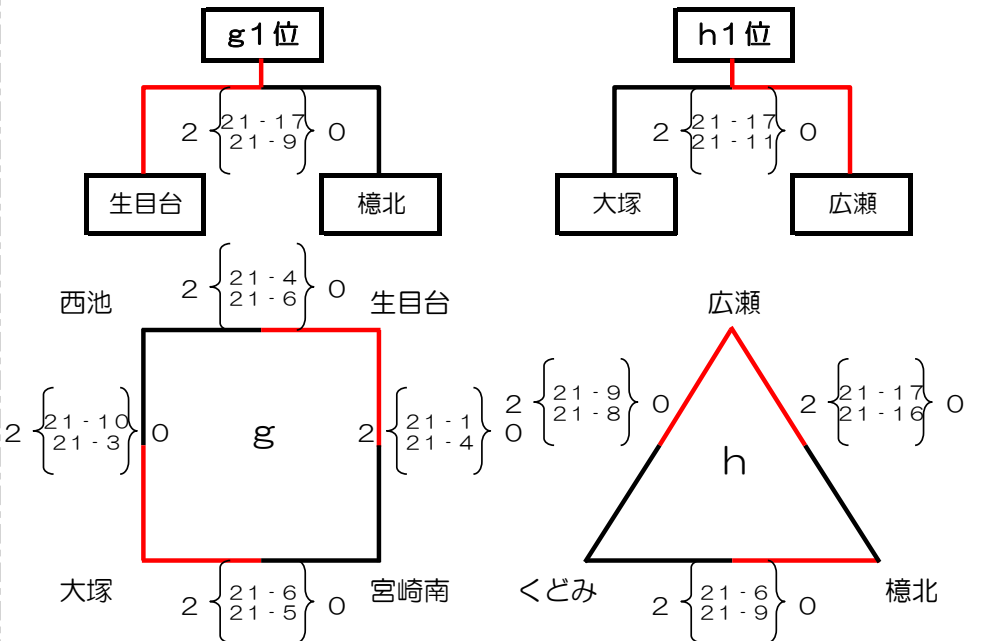

第20回 新人交流錬成大会小学生バレーボール宮崎市大会

2月2日(日)

会場：憶北小学校

男子の部

2月2日(日)

会場

憶北小学校

第20回 新人交流錬成大会小学生バレーボール宮崎市大会

2月1日(土)

予選リーグ

会場：B&G体育館

女子の部

会場：生目台西小学校

会場：佐土原小学校

会場：広瀬小学校

第20回 新人交流錬成大会小学生バレーボール宮崎市大会

2月2日(日)

会場：生目台西小学校

女子の部

決勝トーナメント

順位決定トーナメント