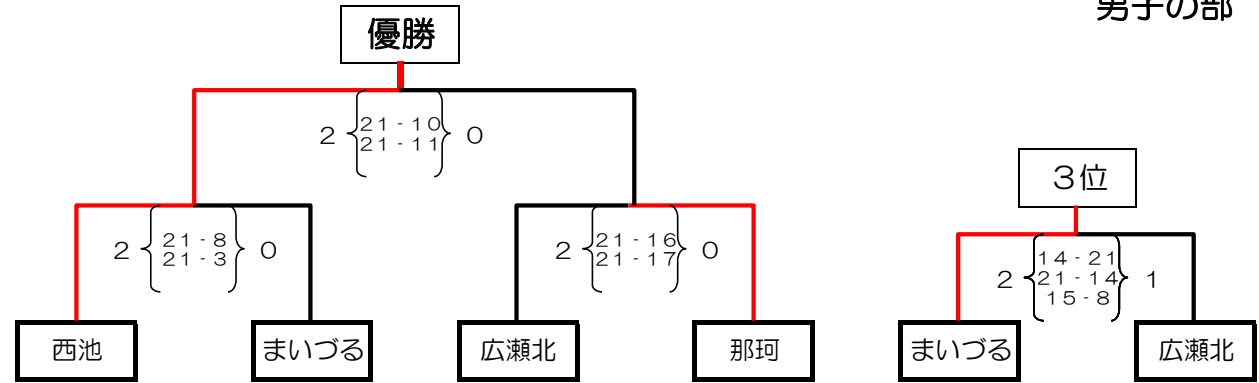

第20回 新人交流錬成大会小学生バレーボール宮崎市大会

2月2日(日)

会場：憶北小学校

男子の部

2月2日(日)

会場

憶北小学校

第20回 新人交流錬成大会小学生バレーボール宮崎市大会

2月1日(土)

予選リーグ

会場：B&G体育館

女子の部

会場：生目台西小学校

会場：佐土原小学校

会場：広瀬小学校

第20回 新人交流錬成大会小学生バレーボール宮崎市大会

2月2日(日)

会場：生目台西小学校

女子の部

決勝トーナメント

順位決定トーナメント