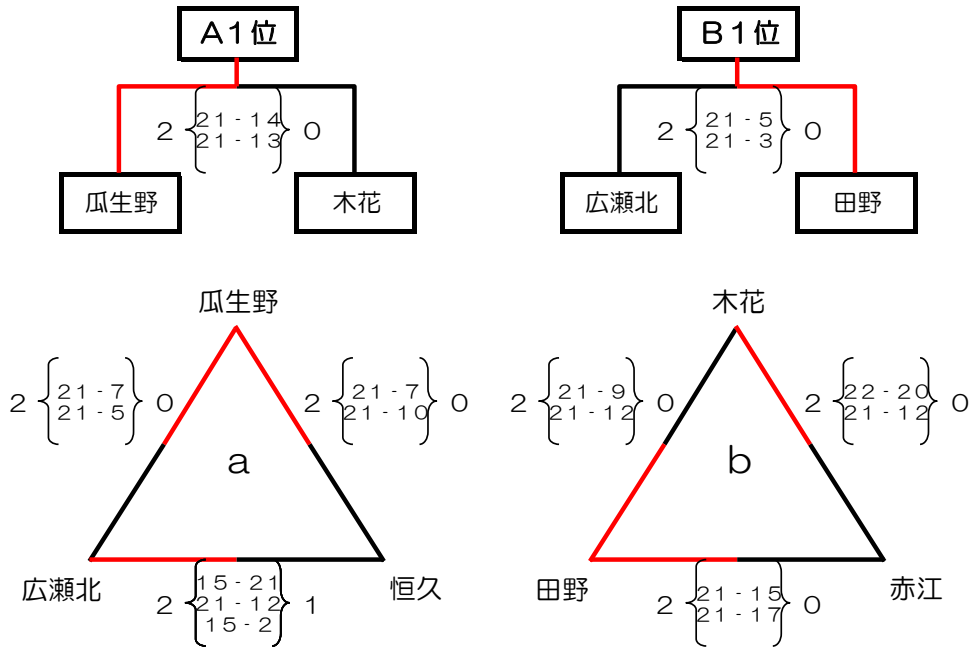

第20回 新人交流錬成大会小学生バレーボール宮崎市大会

2月2日(日)

会場：憶北小学校

男子の部

2月2日(日)

会場

憶北小学校

第20回 新人交流錬成大会小学生バレーボール宮崎市大会

2月1日(土)

予選リーグ

会場：B&G体育館

女子の部

会場：生目台西小学校

会場：佐土原小学校

会場：広瀬小学校

第20回 新人交流錬成大会小学生バレーボール宮崎市大会

2月2日(日)

会場：生目台西小学校

女子の部

決勝トーナメント

順位決定トーナメント