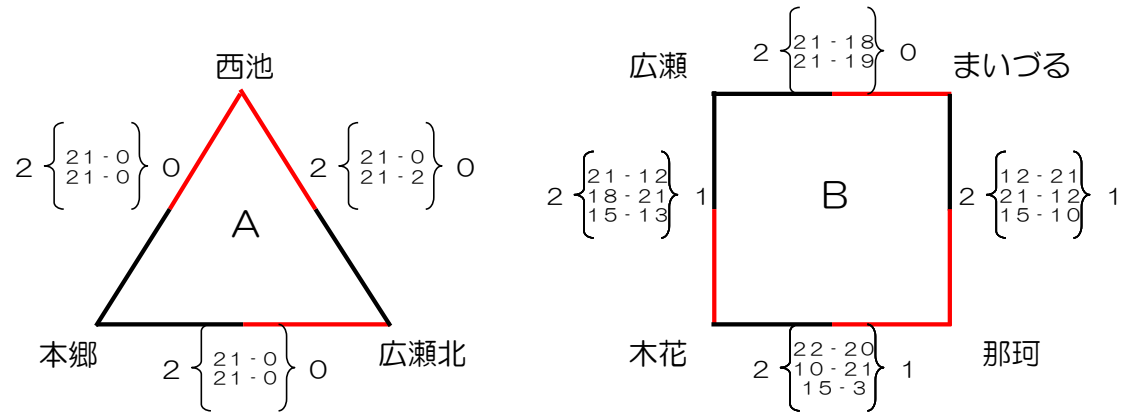

第20回 新人交流錬成大会小学生バレーボール宮崎市大会

2月2日(日)

会場：憶北小学校

男子の部

2月2日(日)

会場

憶北小学校

第20回 新人交流錬成大会小学生バレーボール宮崎市大会

2月1日(土)

予選リーグ

会場：B&G体育館

女子の部

会場：生目台西小学校

会場：佐土原小学校

会場：広瀬小学校

第20回 新人交流錬成大会小学生バレーボール宮崎市大会

2月2日(日)

会場：生目台西小学校

女子の部

決勝トーナメント

順位決定トーナメント