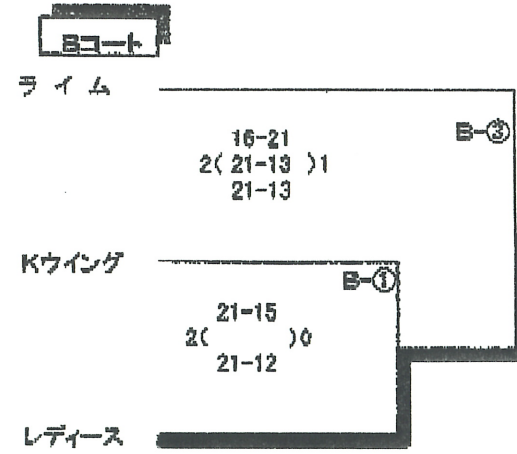

下位決勝

下位 3チームは5部へ
(B-①、B-②、B-⑤の敗者チーム)

5部へ

- Kウイング
- つばきクラブ
- 本郷ママ

下位3位決定戦