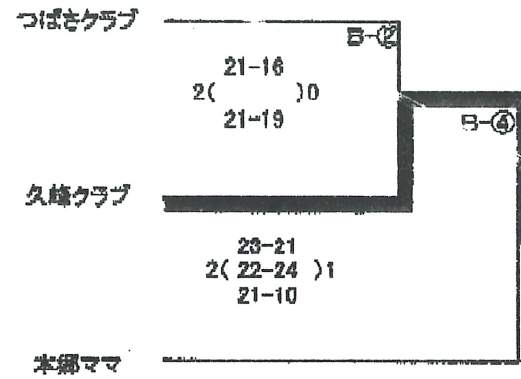

下位決勝

下位 3チームは5部へ
(B-①、B-②、B-⑤の敗者チーム)

5部へ

- Kウイング
- つばきクラブ
- 本郷ママ

下位3位決定戦