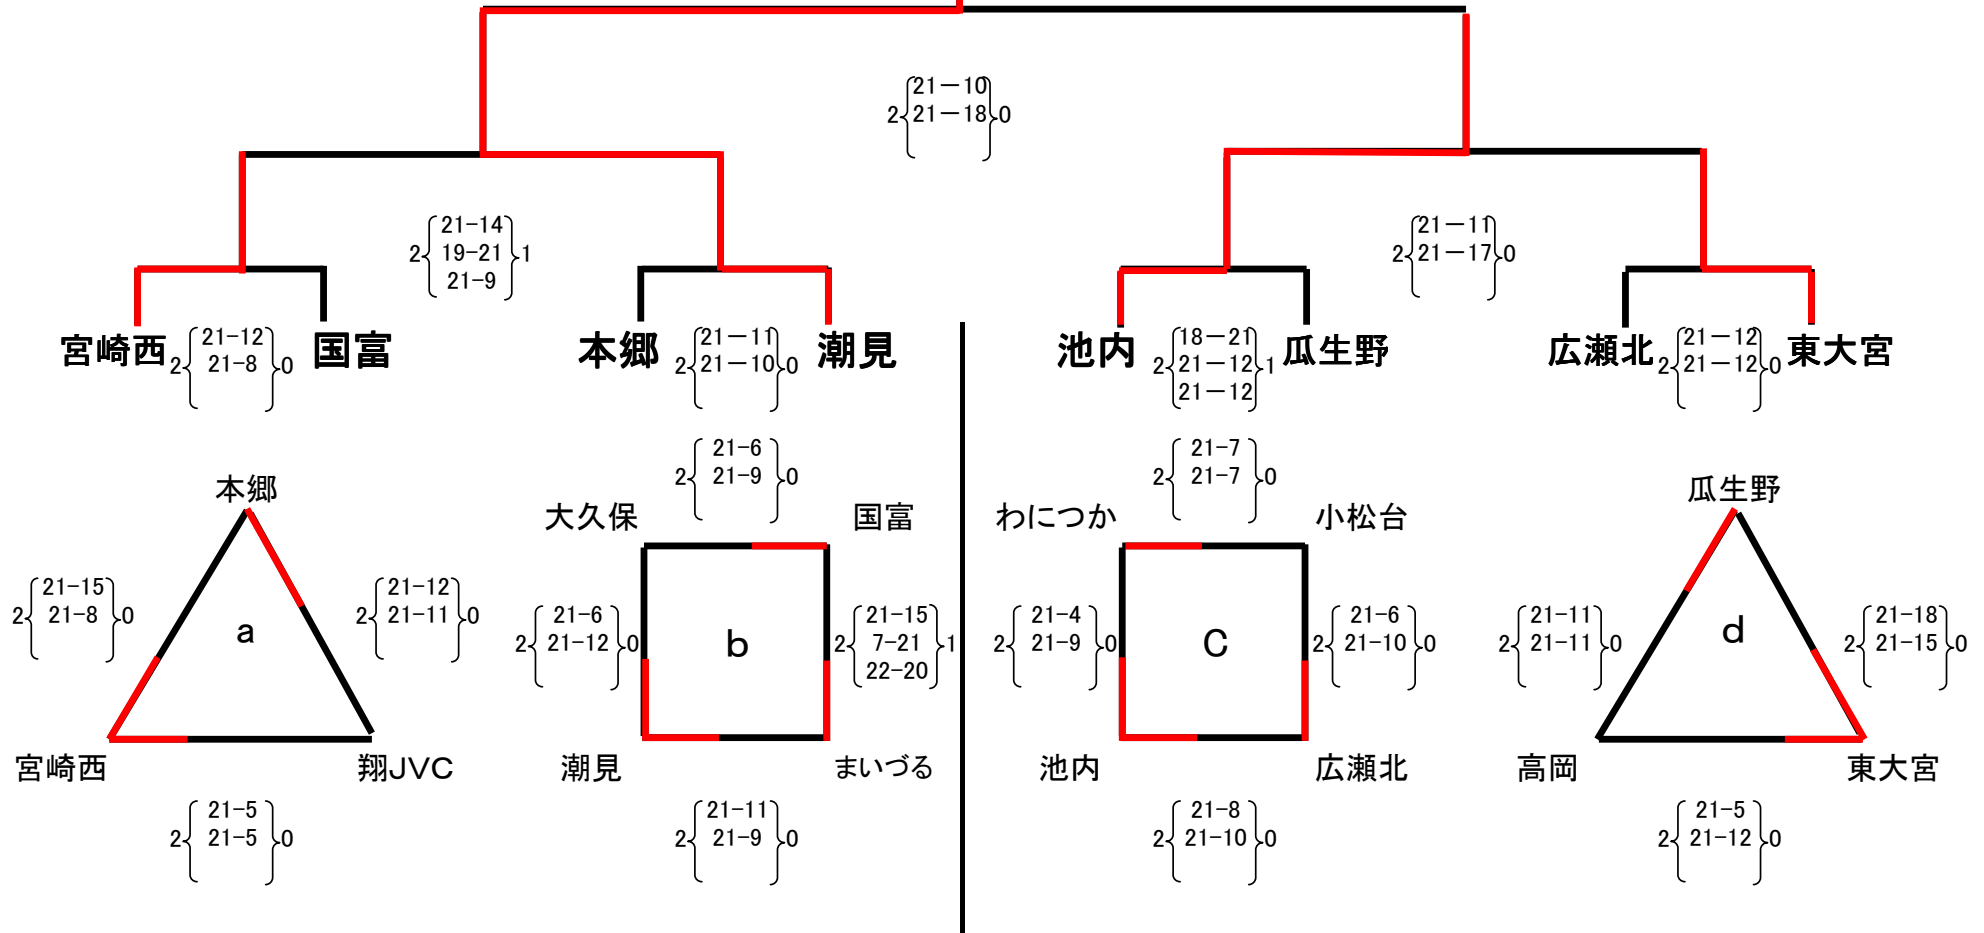

第3回チャレンジカップ小学生バレーボール大会

女子の部

平成20年12月7日

田野町体育館会場

田野小学校体育館会場

潮見

赤江

B&G体育館会場

学園木花台小学校会場

$$2 \begin{Bmatrix} 21-14 \\ 21-11 \end{Bmatrix} 0$$

$$2 \begin{Bmatrix} 21-13 \\ 21-19 \end{Bmatrix} 0$$

$$2 \begin{Bmatrix} 21-15 \\ 21-10 \end{Bmatrix} 0$$

西池 $2 \begin{Bmatrix} 21-14 \\ 12-21 \\ 21-18 \end{Bmatrix} 1$ 広瀬西