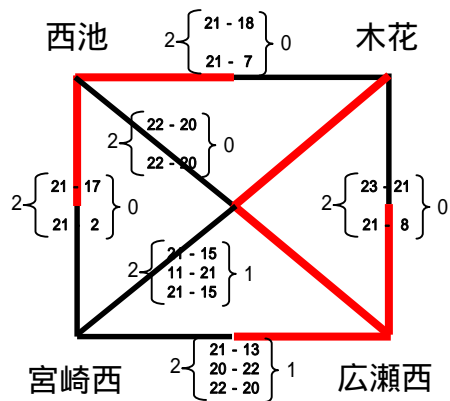

## 第21回 さつき杯小学生バレーボール大会 女子の部 予選リーグ

Aパート

佐土原中央体育館 (本会場)

Bパート

Cパート

佐土原西体育館

Dパート

Eパート