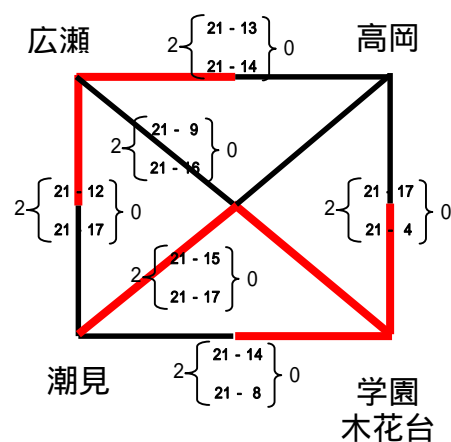

第21回 さつき杯小学生バレーボール大会 女子の部 予選リーグ

佐土原中央体育館 (本会場)

佐土原西体育館

Eパート

佐土原小学校

Fパート

Gパート

広瀬小学校

Hパート