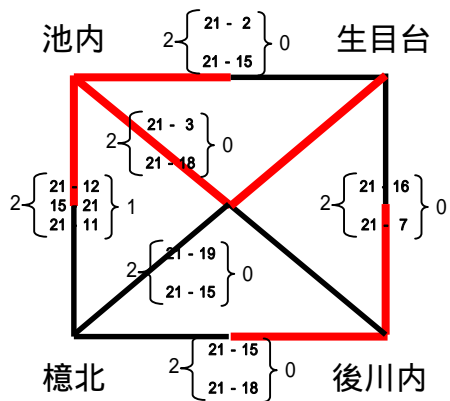

## 第21回 さつき杯小学生バレーボール大会 女子の部 予選リーグ

Aパート

佐土原中央体育館 (本会場)

Bパート

Cパート

佐土原西体育館

Dパート

Eパート