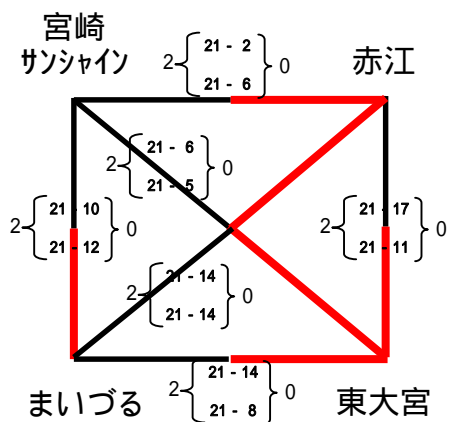

## 第21回 さつき杯小学生バレーボール大会 女子の部 予選リーグ

Aパート

佐土原中央体育館 (本会場)

Bパート

Cパート

佐土原西体育館

Dパート

Eパート