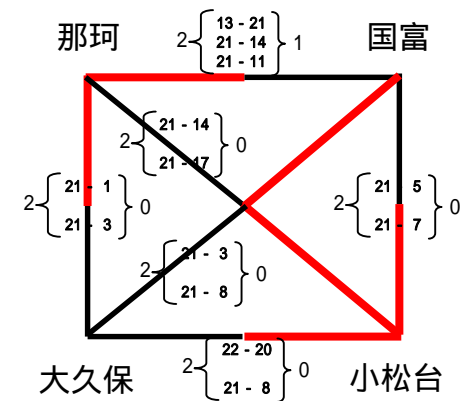

## 第21回 さつき杯小学生バレーボール大会 女子の部 予選リーグ

Aパート

佐土原中央体育館 (本会場)

Bパート

Cパート

佐土原西体育館

Dパート

Eパート