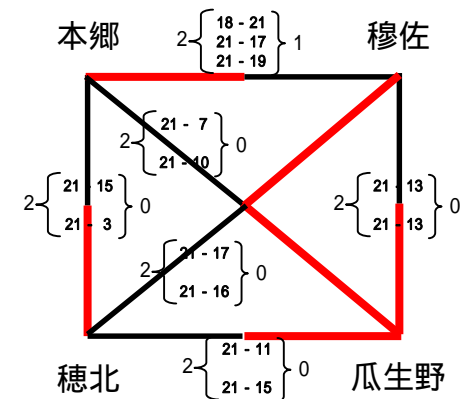

第21回 さつき杯小学生バレーボール大会 女子の部 予選リーグ

佐土原中央体育館 (本会場)

佐土原西体育館

Eパート

佐土原小学校

Fパート

広瀬小学校

Hパート