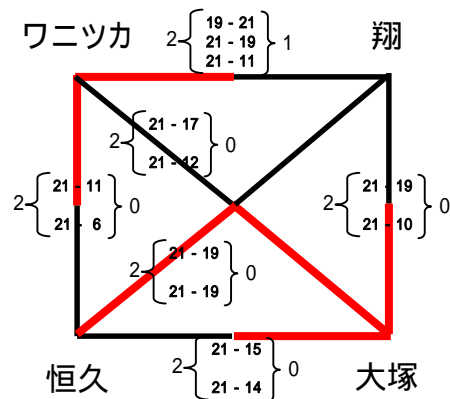

第21回 さつき杯小学生バレーボール大会 女子の部 予選リーグ

佐土原中央体育館 (本会場)

佐土原西体育館

Eパート

佐土原小学校

Fパート

広瀬小学校

Hパート