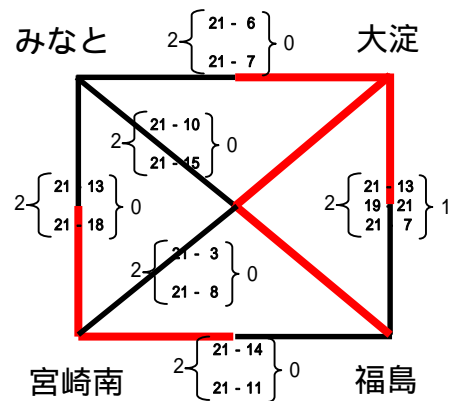

## 第21回 さつき杯小学生バレーボール大会 女子の部 予選リーグ

Aパート

佐土原中央体育館 (本会場)

Bパート

Cパート

佐土原西体育館

Dパート

Eパート